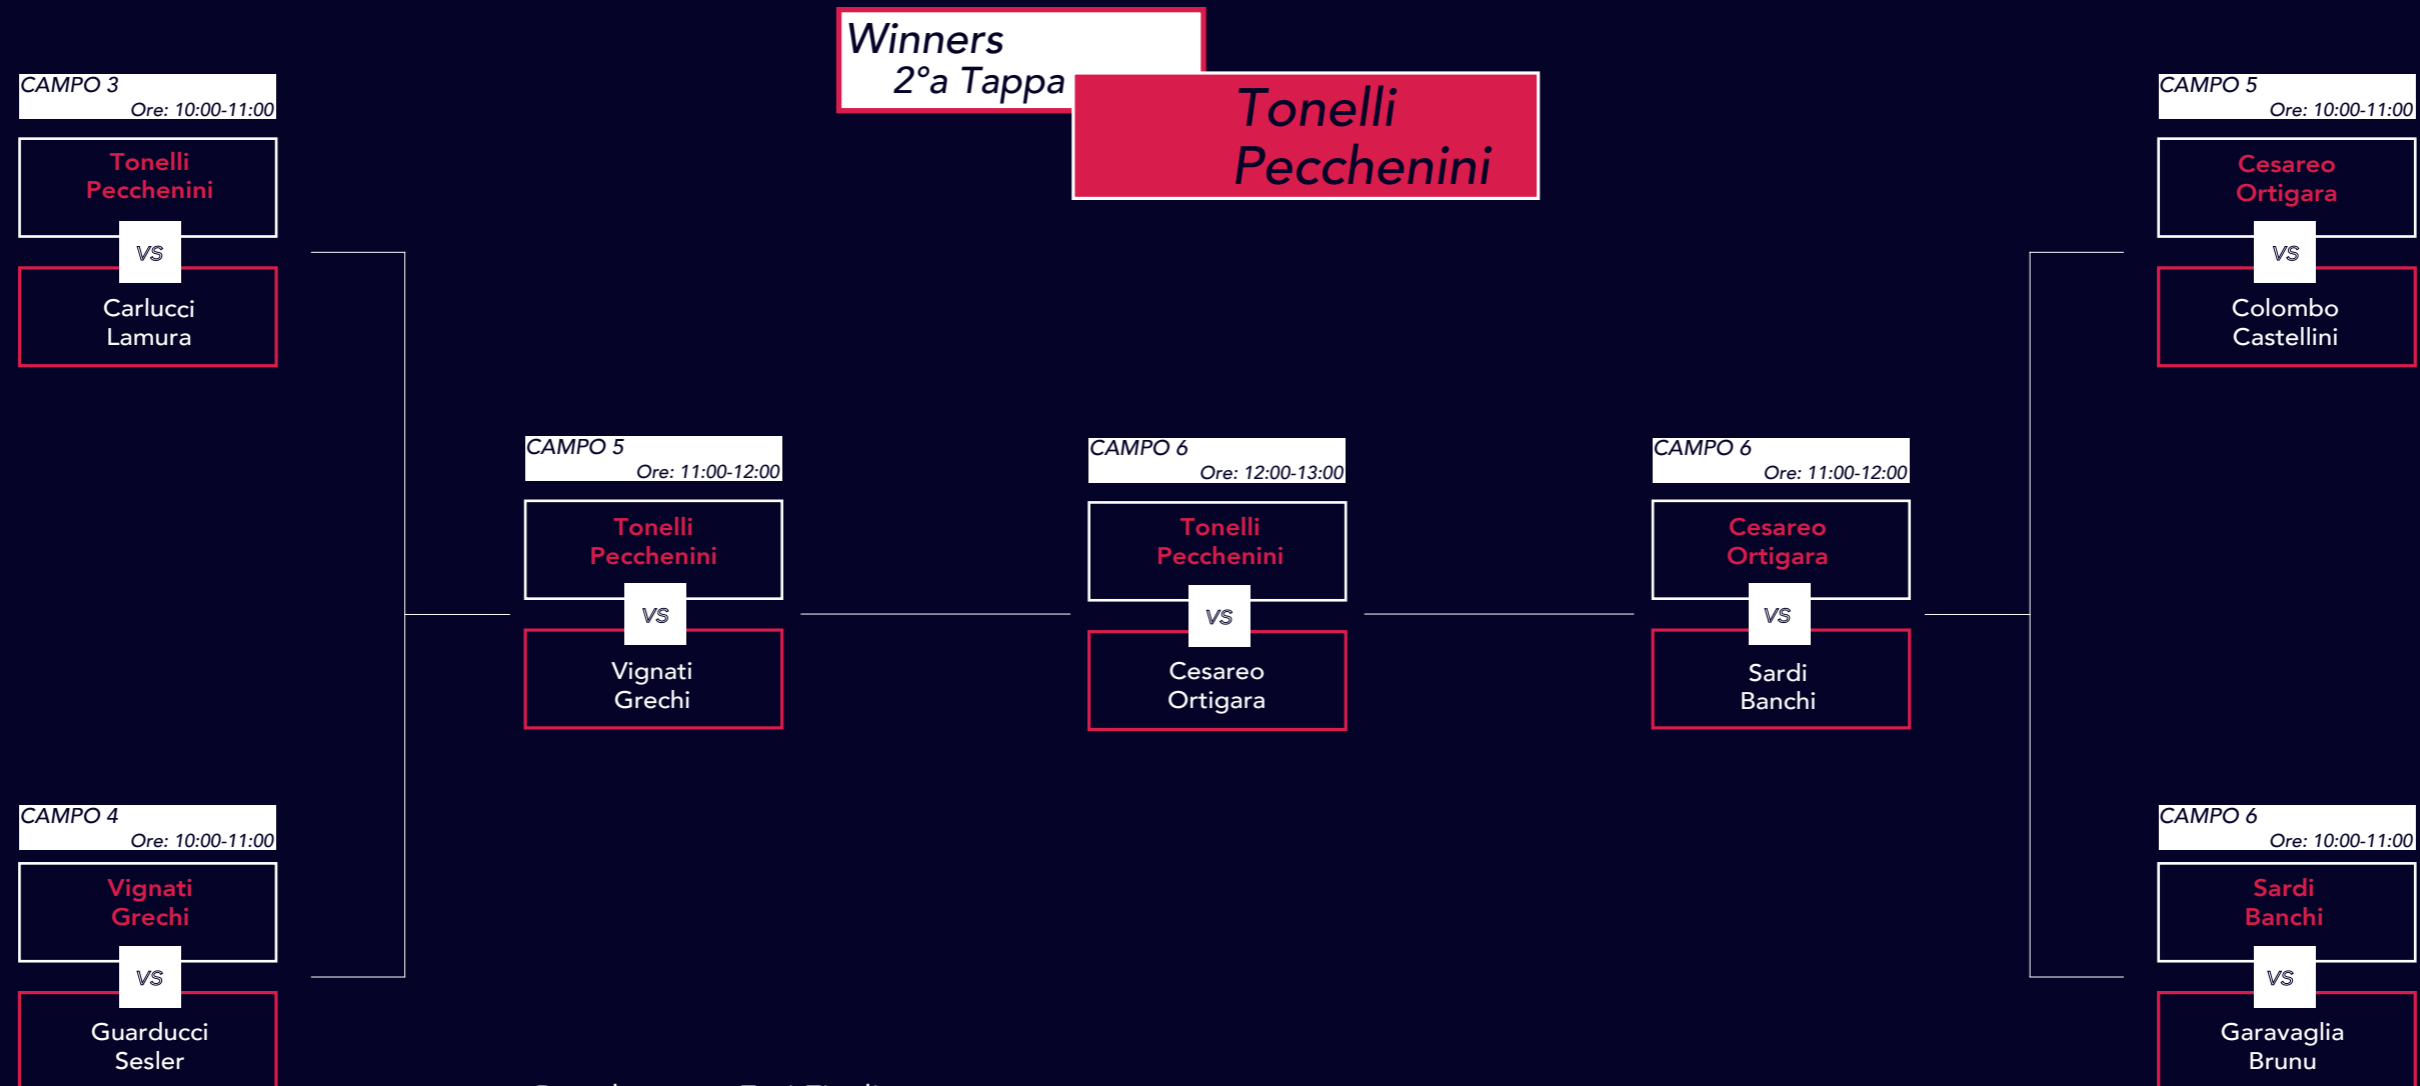

ROAD TO BARCELONA  
 SECONDA TAPPA  
**TORNEO WEPADEL**

30 APRILE E 1 MAGGIO 2022

FASI FINALI

Femminile

Regolamento Fasi Finali:

**Quarti, Semifinali e Finale:** 2 Set ai 6 Game (40 pari Punto de Oro) con Tie Break a 7 (2 punti di vantaggio) se si arriva 6-6

In caso di 1 Set pari si giocherà un Tie Break a 10 (2 punti di vantaggio)

Si prega di arrivare con almeno 15 min di anticipo rispetto all'orario di gioco indicato per effettuare la registrazione